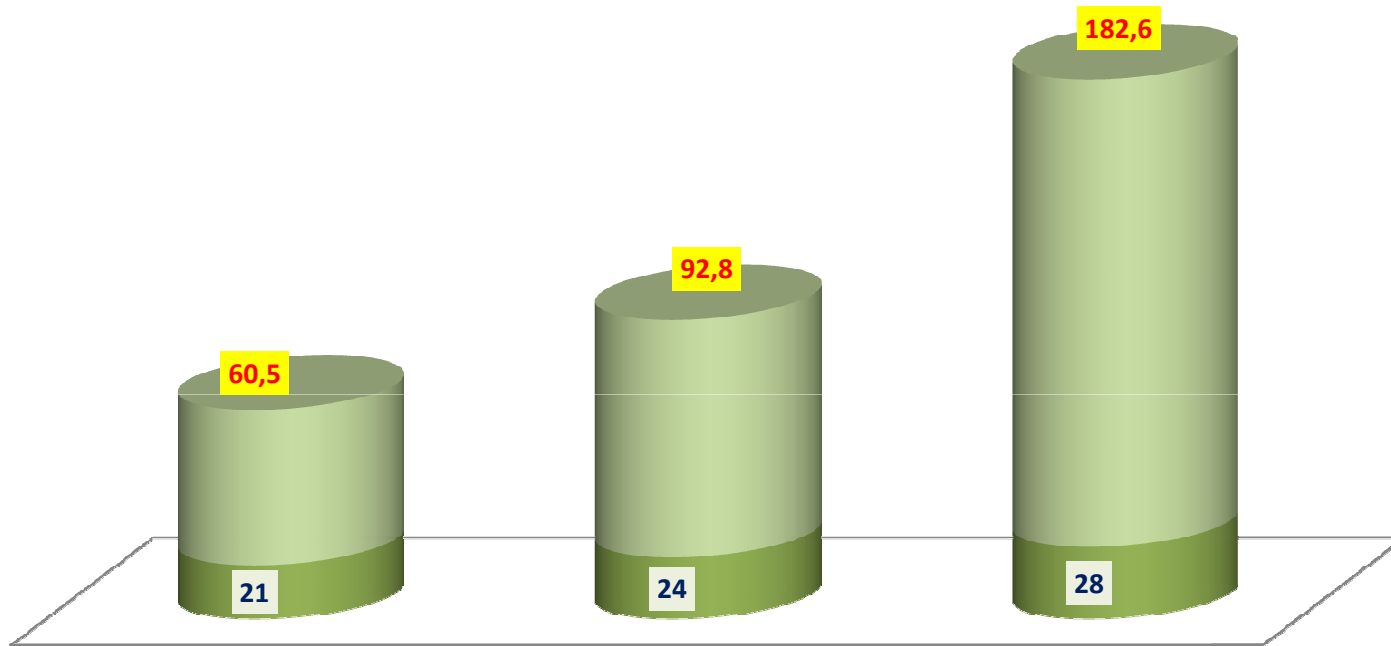

PARAGUAYO CARNE BLANCA 2018 - Tm (WHITE FLESH FLAT PEACH)

Semana 21		Semana 24		Semana 28	
Variedad	Tm	Variedad	Tm	Variedad	Tm
SAMANTHA	60,50	PLANE SUMMER	9,60	ASF0893 FLATJULIE	22,50
				PLANE DELICIOUS	20,40
				SWEET CAP	139,70