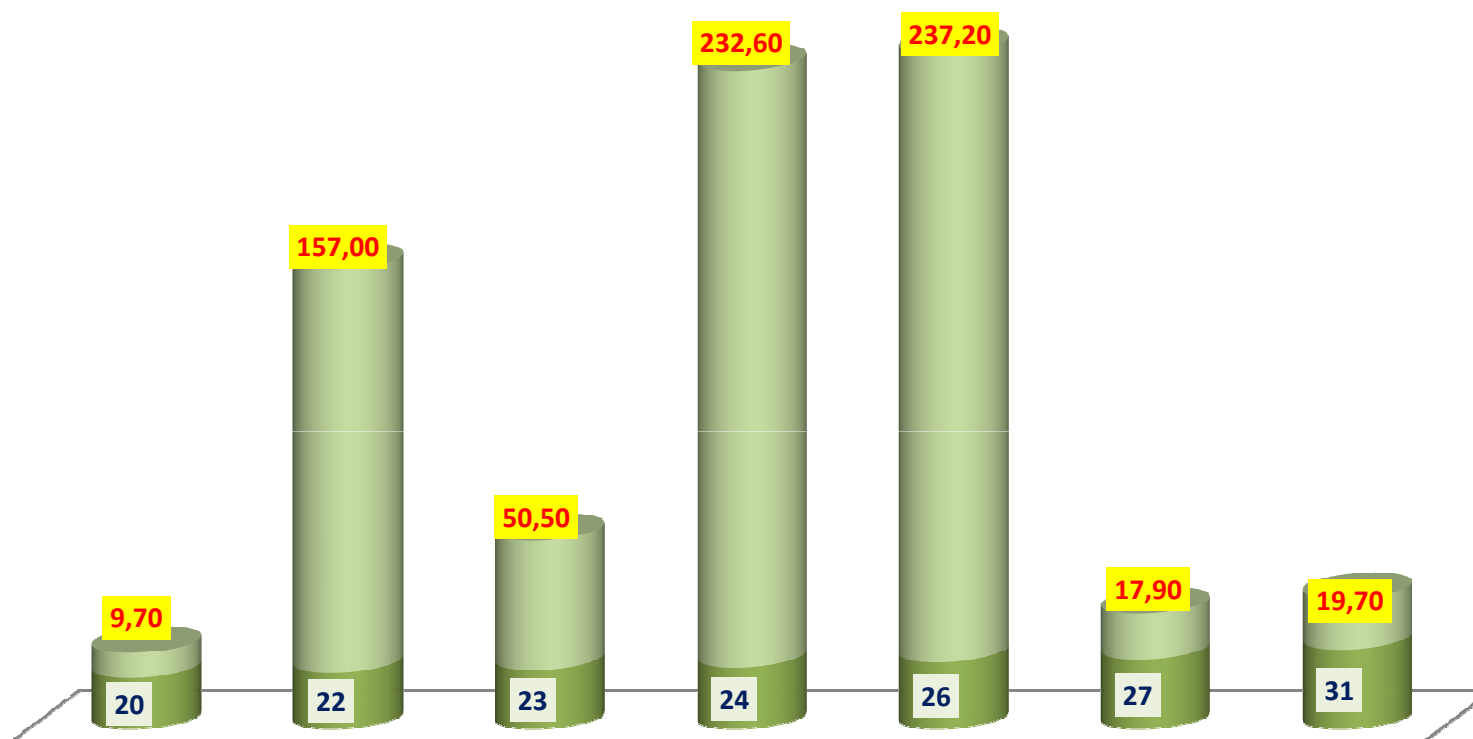

CIRUELA AMARILLA 2018 - Tm (YELLOW PLUM)

Semana 22		Semana 23		Semana 25		Semana 27		Semana 28		Semana 29		Semana 30		Semana 31		Semana 33	
Variedad	Tm	Variedad	Tm	Variedad	Tm	Variedad	Tm	Variedad	Tm	Variedad	Tm	Variedad	Tm	Variedad	Tm	Variedad	Tm
HONEY MOON	7,00	HONEY STAR	67,90	GOLDEN JAPAN	101,90	CLAUDIA OULLINS	5,10	SUN KISS	30,90	KELSEY	32,00	GOLDEN GLOBE	291,10	TC SUN	59,30	SUN GOLD	153,30

NECTARINA AMARILLA 2018 - Tm (YELLOW NECTARINE)

Semana 21		Semana 22		Semana 23		Semana 24		Semana 25		Semana 27		Semana 28		Semana 29		Semana 31		Semana 32	
Variedad	Tm	Variedad	Tm	Variedad	Tm	Variedad	Tm	Variedad	Tm	Variedad	Tm	Variedad	Tm	Variedad	Tm	Variedad	Tm	Variedad	Tm
N2-92 (GARTELLA)	12,20	FRESH QUEEN	257,40	NECTAPRIMA	369,60	R8 (GAROFIA)	663,40	BIG TOP	451,70	R28 (GARDETA)	275,30	R48 LUCIANA	316,90	EXTREME DELIGHT	209,90	EXTREME CANDY	30,10	RED JIM	38,20

NECTARINA BLANCA 2018 - Tm (WHITE NECTARINE)

Semana 20		Semana 22		Semana 23		Semana 24		Semana 26		Semana 27		Semana 31	
Variedad	Tm	Variedad	Tm	Variedad	Tm	Variedad	Tm	Variedad	Tm	Variedad	Tm	Variedad	Tm
N2-36 (FLAVELA)	9,70	ASF0623 NECTAEARLY	157,00	R13 (GARACO)	50,50	659/98 NB	232,60	R22 (GARCICA)	237,20	TX1 AMADEUS	17,90	EXTREME MOON	19,70

PERA 2018 - Tm (PEAR)

Semana 24		Semana 25		Semana 26		Semana 27		Semana 31	
Variedad	Tm	Variedad	Tm	Variedad	Tm	Variedad	Tm	Variedad	Tm
ETRUSCA	14,30	LEONARDETA	3,10	M.P. MORETTINI	2,20	ERCOLINI	437,70	BLANQUILLA	44,70