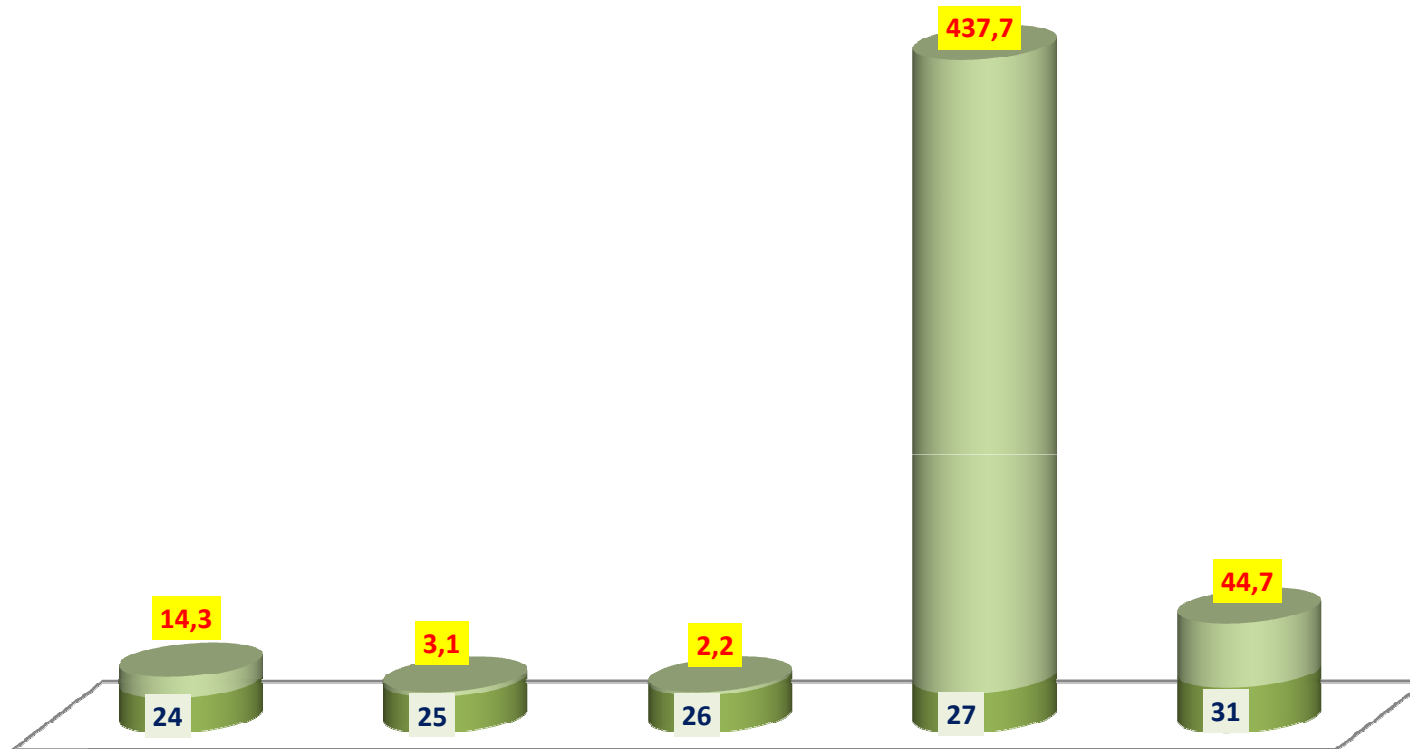

PARAGUAYO CARNE AMARILLA 2018 - Tm (YELLOW FLESH FLAT PEACH)

Semana 26		Semana 30	
Variedad	Tm	Variedad	Tm
PLANE SUN	67,10	PLANE GOLD	37,80

PARAGUAYO CARNE BLANCA 2018 - Tm (WHITE FLESH FLAT PEACH)

Semana 21		Semana 24		Semana 28	
Variedad	Tm	Variedad	Tm	Variedad	Tm
SAMANTHA	60,50	PLANE SUMMER	9,60	ASF0893 FLATJULIE	22,50
				PLANE DELICIOUS	20,40
				SWEET CAP	139,70

PERA 2018 - Tm (PEAR)

Semana 24		Semana 25		Semana 26		Semana 27		Semana 31	
Variedad	Tm	Variedad	Tm	Variedad	Tm	Variedad	Tm	Variedad	Tm
ETRUSCA	14,30	LEONARDETA	3,10	M.P. MORETTINI	2,20	ERCOLINI	437,70	BLANQUILLA	44,70