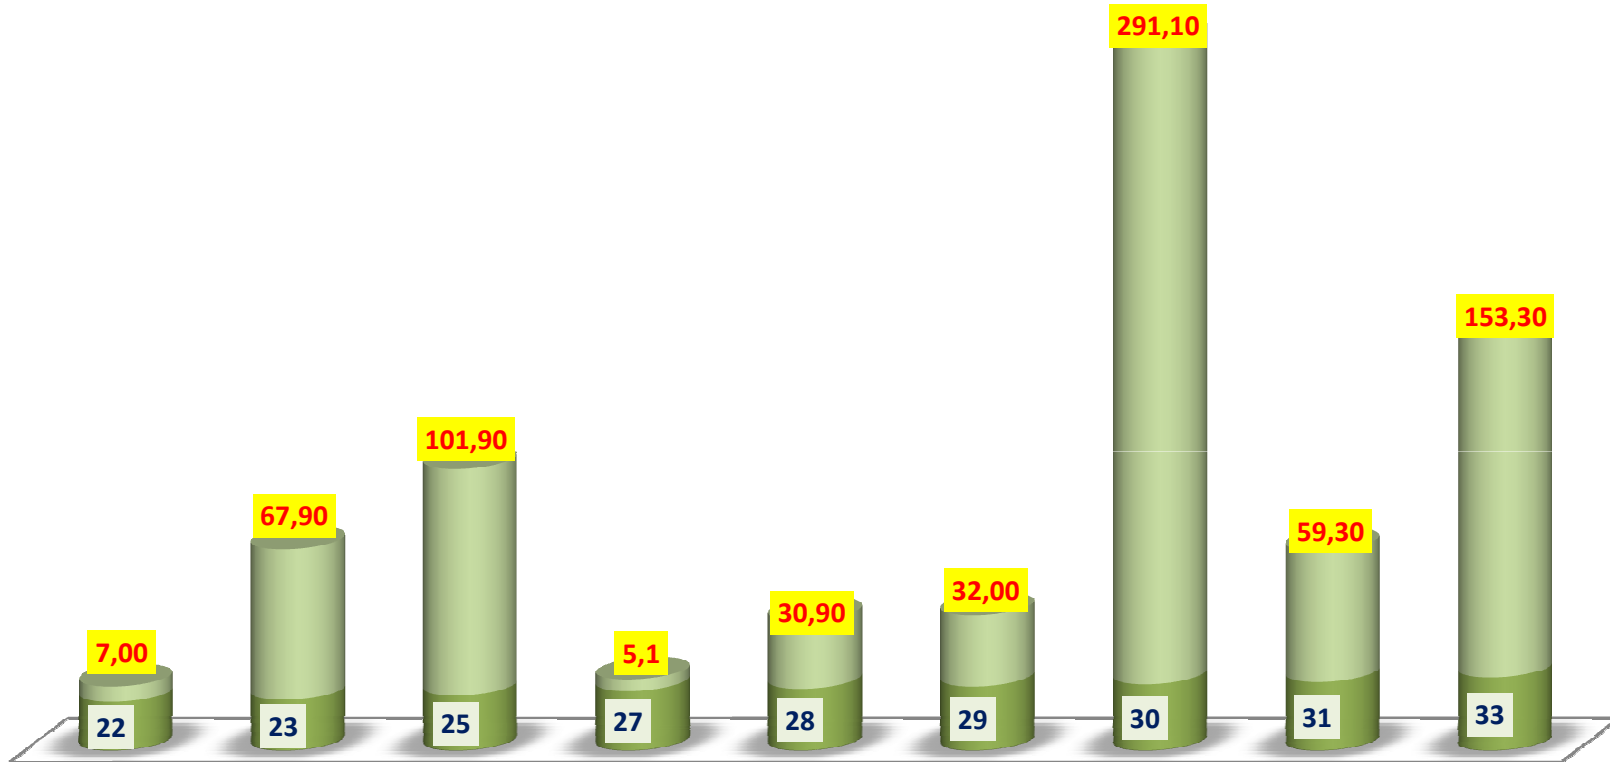

CIRUELA AMARILLA 2018 - Tm (YELLOW PLUM)

Semana 22		Semana 23		Semana 25		Semana 27		Semana 28		Semana 29		Semana 30		Semana 31		Semana 33	
Variedad	Tm	Variedad	Tm	Variedad	Tm	Variedad	Tm	Variedad	Tm	Variedad	Tm	Variedad	Tm	Variedad	Tm	Variedad	Tm
HONEY MOON	7,00	HONEY STAR	67,90	GOLDEN JAPAN	101,90	CLAUDIA OULLINS	5,10	SUN KISS	30,90	KELSEY	32,00	GOLDEN GLOBE	291,10	TC SUN	59,30	SUN GOLD	153,30