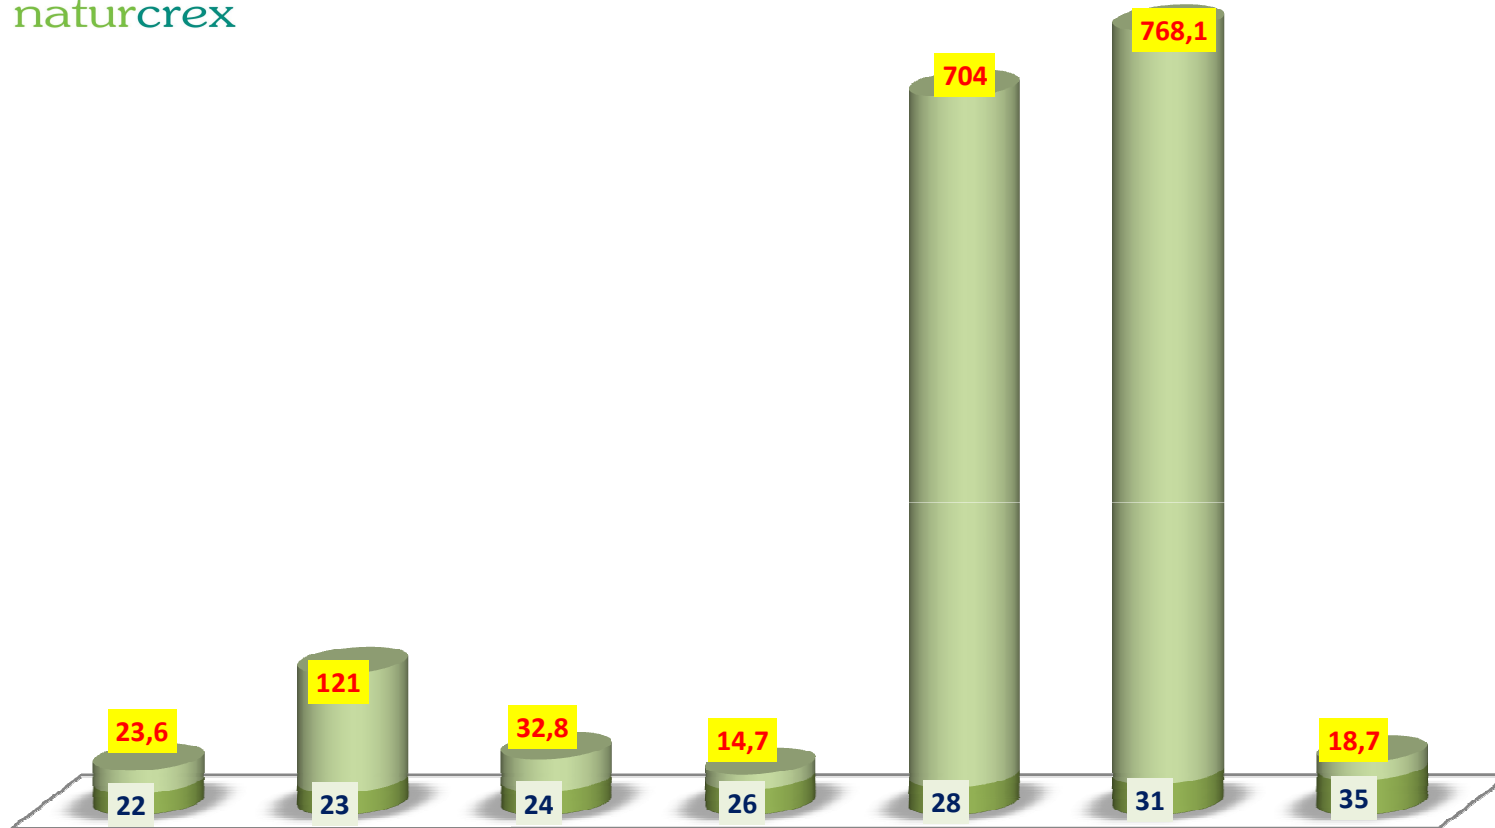

CIRUELA NEGRA 2018 - Tm (BLACK PLUM)

Semana 24		Semana 25		Semana 26		Semana 27		Semana 28		Semana 29		Semana 30		Semana 31		Semana 33		Semana 34		Semana 35	
Variedad	Tm	Variedad	Tm	Variedad	Tm	Variedad	Tm	Variedad	Tm	Variedad	Tm	Variedad	Tm	Variedad	Tm	Variedad	Tm	Variedad	Tm	Variedad	Tm
BLACK BEAUTY	83,60	BLACK SPLENDOR	422,50	BLACK AMBER	478,60	DIAMEX	196,80	CRIMSOM GLO	732,80	PRIMETIME	282,50	FRIAR	92,50	ROYAL DIAMOND	23,90	SGPRB728	25,30	BLACK LATE	290,30	ANGELEX	1.188,10

CIRUELA ROJA 2018 - Tm (RED PLUM)

Semana 22		Semana 23		Semana 24		Semana 26		Semana 28		Semana 31		Semana 35	
Variedad	Tm	Variedad	Tm	Variedad	Tm	Variedad	Tm	Variedad	Tm	Variedad	Tm	Variedad	Tm
606	23,60	EARLY QUEEN	121,00	GAIA	32,80	SHOWTIME	14,70	FORTUNA	704,00	LARRY ANN	647,50	LAETITIA	139,30

NECTARINA AMARILLA 2018 - Tm (YELLOW NECTARINE)

Semana 21		Semana 22		Semana 23		Semana 24		Semana 25		Semana 27		Semana 28		Semana 29		Semana 31		Semana 32	
Variedad	Tm	Variedad	Tm	Variedad	Tm	Variedad	Tm	Variedad	Tm	Variedad	Tm	Variedad	Tm	Variedad	Tm	Variedad	Tm	Variedad	Tm
N2-92 (GARTELLA)	12,20	FRESH QUEEN	257,40	NECTAPRIMA	369,60	R8 (GAROFIA)	663,40	BIG TOP	451,70	R28 (GARDETA)	275,30	R48 LUCIANA	316,90	EXTREME DELIGHT	209,90	EXTREME CANDY	30,10	RED JIM	38,20

PERA 2018 - Tm (PEAR)

Semana 24		Semana 25		Semana 26		Semana 27		Semana 31	
Variedad	Tm	Variedad	Tm	Variedad	Tm	Variedad	Tm	Variedad	Tm
ETRUSCA	14,30	LEONARDETA	3,10	M.P. MORETTINI	2,20	ERCOLINI	437,70	BLANQUILLA	44,70