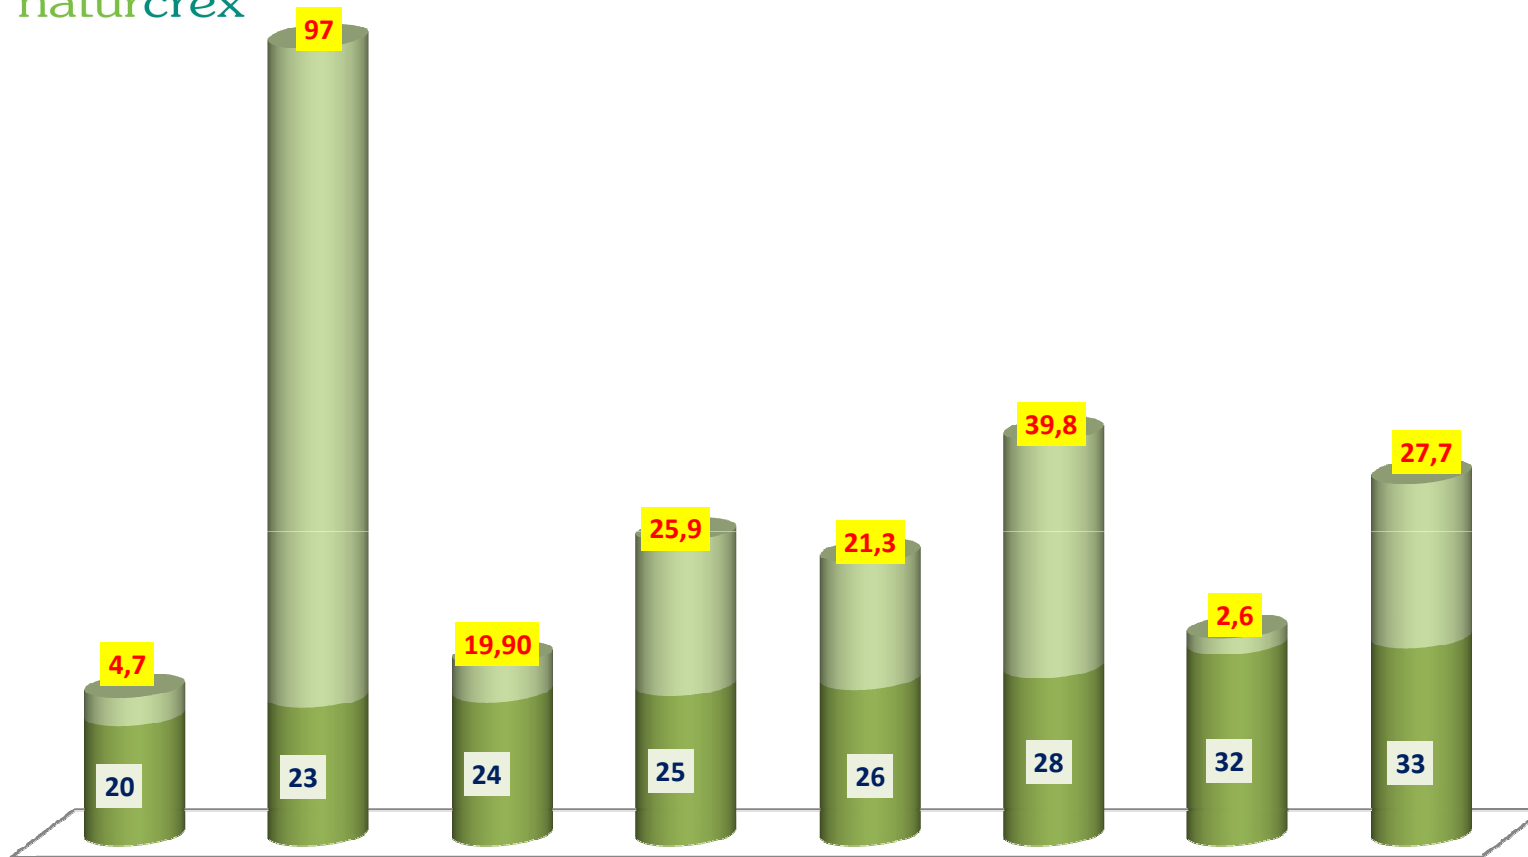

MELOCOTON BLANCO 2018 - Tm (ICE PEACH)

Semana 20		Semana 23		Semana 24		Semana 25		Semana 26		Semana 28		Semana 32		Semana 33	
Variedad	Tm	Variedad	Tm	Variedad	Tm	Variedad	Tm	Variedad	Tm	Variedad	Tm	Variedad	Tm	Variedad	Tm
B420-13PB LEONIDA	4,70	FRESH WHITE	97	PATTY	19,90	MAURA	25,90	ICE PEACH 0	21,30	ASF0851 SWEET REGAL	39,80	SWEET REINE	2,60	ICE PEACH 3	27,70