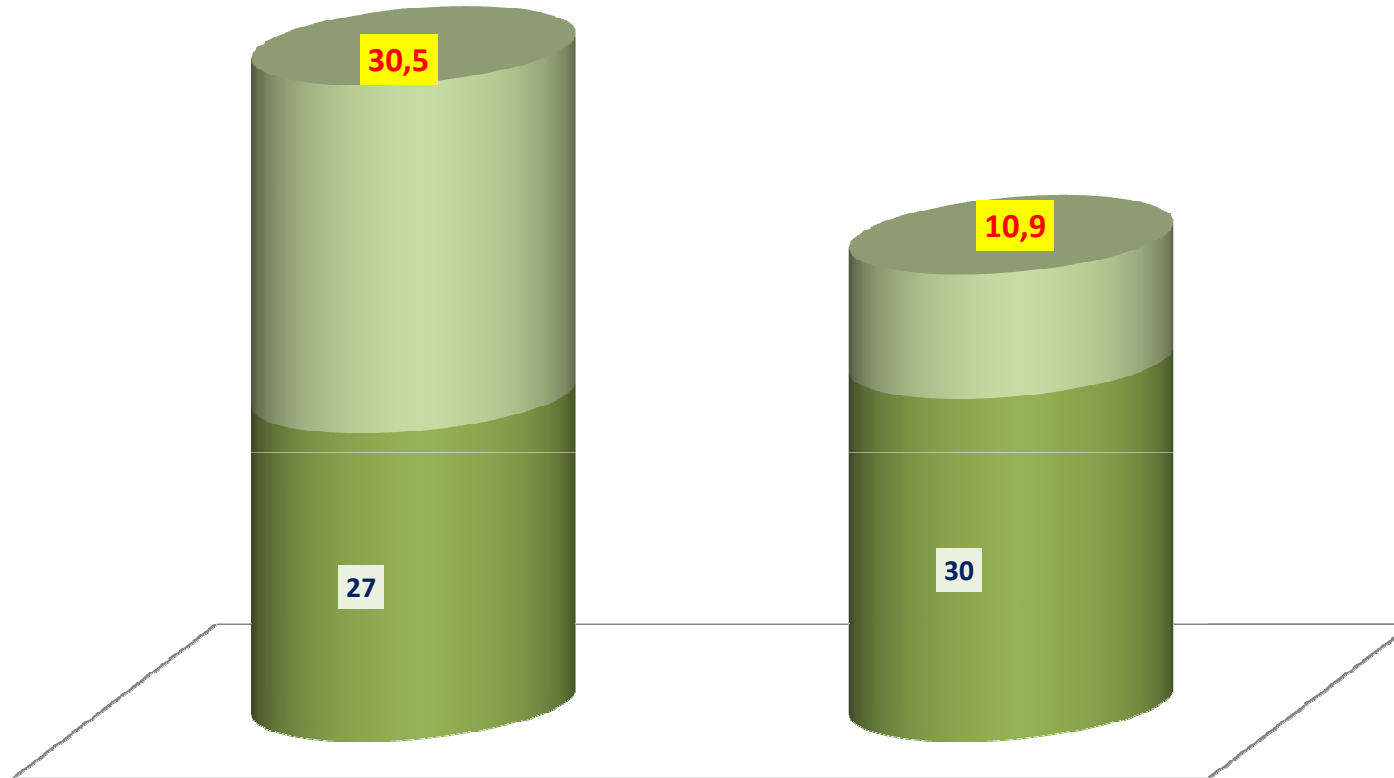

PLATERINA 2018 - Tm (FLAT NECTARINE)

Semana 27		Semana 30	
Variedad	Tm	Variedad	Tm
MESEMBRINE	30,50	ASF0976 CAKEDELICE	10,90