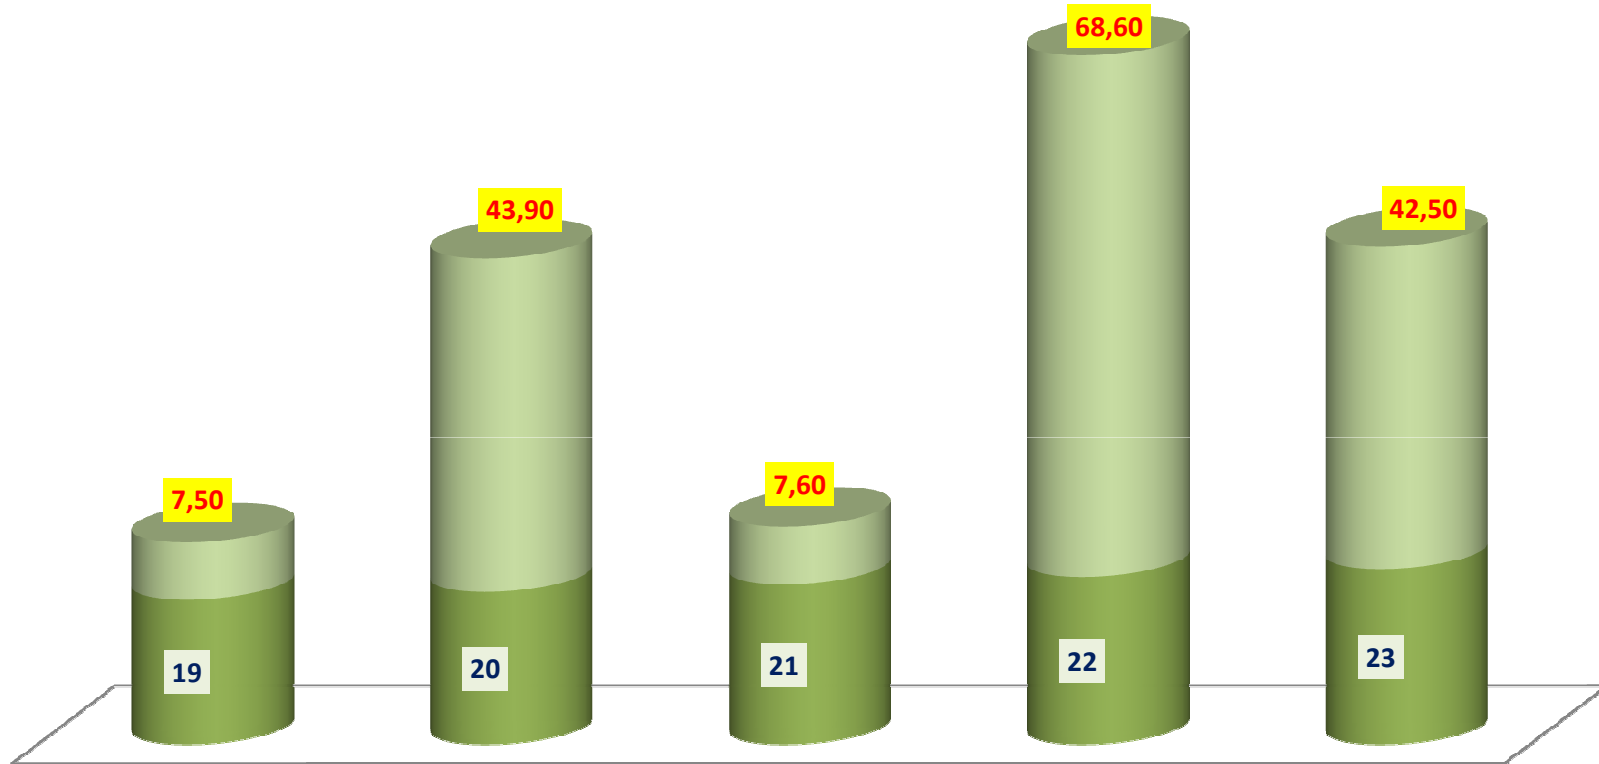

PERA 2018 - Tm (PEAR)

Semana 24		Semana 25		Semana 26		Semana 27		Semana 31	
Variedad	Tm	Variedad	Tm	Variedad	Tm	Variedad	Tm	Variedad	Tm
ETRUSCA	14,30	LEONARDETA	3,10	M.P. MORETTINI	2,20	ERCOLINI	437,70	BLANQUILLA	44,70

PLATERINA 2018 - Tm (FLAT NECTARINE)

Semana 27		Semana 30	
Variedad	Tm	Variedad	Tm
MESEMBRINE	30,50	ASF0976 CAKEDELICE	10,90

ALBARICOQUES 2018 - Tm (APRICOTS)

Semana 19		Semana 20		Semana 21		Semana 22		Semana 23	
Variedad	Tm	Variedad	Tm	Variedad	Tm	Variedad	Tm	Variedad	Tm
MIKADO	7,50	MEGATEA	43,90	FUEGO	7,60	A35109 (FLOPRIA)	68,60	ROBADA	42,50