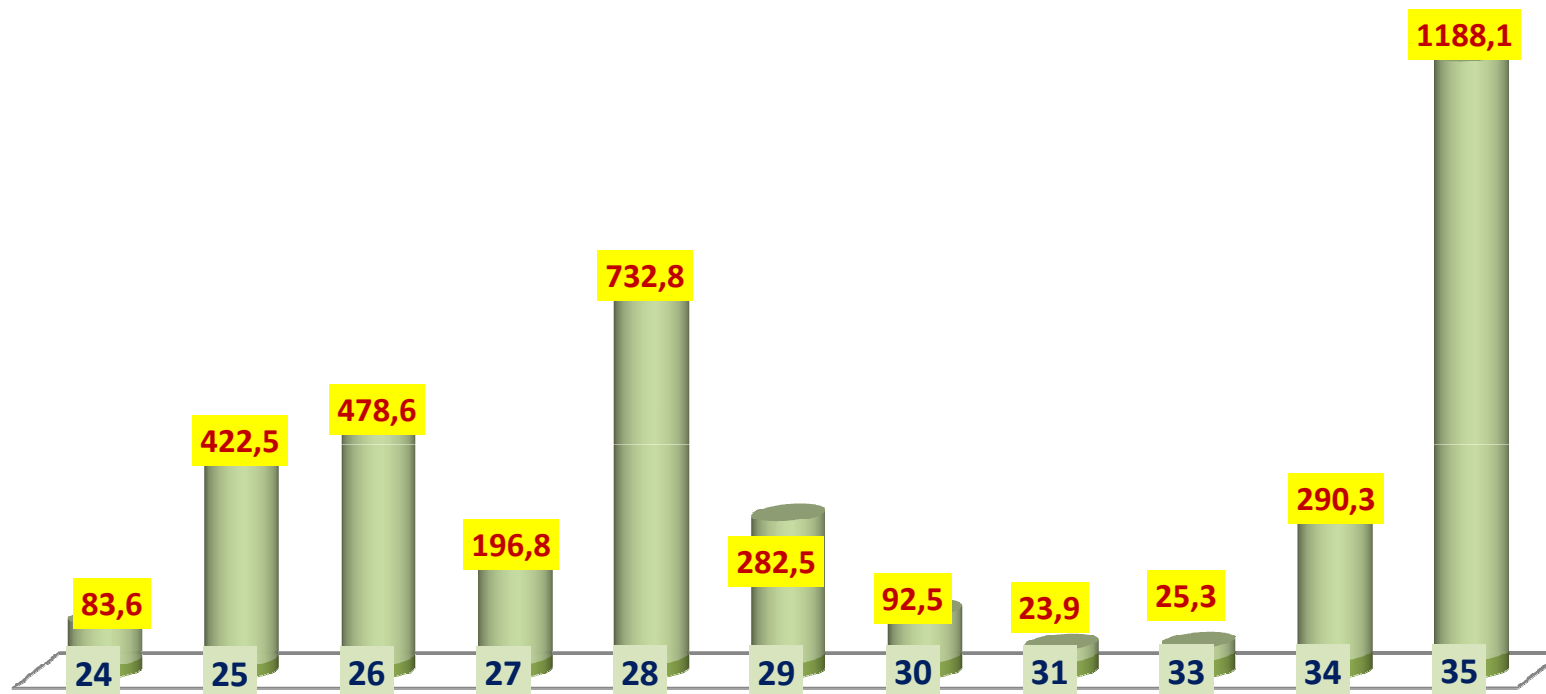

CIRUELA NEGRA 2018 - Tm (BLACK PLUM)

Semana 24		Semana 25		Semana 26		Semana 27		Semana 28		Semana 29		Semana 30		Semana 31		Semana 33		Semana 34		Semana 35	
Variedad	Tm	Variedad	Tm	Variedad	Tm	Variedad	Tm	Variedad	Tm	Variedad	Tm	Variedad	Tm	Variedad	Tm	Variedad	Tm	Variedad	Tm	Variedad	Tm
BLACK BEAUTY	83,60	BLACK SPLENDOR	422,50	BLACK AMBER	478,60	DIAMEX	196,80	CRIMSOM GLO	732,80	PRIMETIME	282,50	FRIAR	92,50	ROYAL DIAMOND	23,90	SGPRB728	25,30	BLACK LATE	290,30	ANGELEX	1.188,10

CIRUELA ROJA 2018 - Tm (RED PLUM)

Semana 22		Semana 23		Semana 24		Semana 26		Semana 28		Semana 31		Semana 35	
Variedad	Tm	Variedad	Tm	Variedad	Tm	Variedad	Tm	Variedad	Tm	Variedad	Tm	Variedad	Tm
606	23,60	EARLY QUEEN	121,00	GAIA	32,80	SHOWTIME	14,70	FORTUNA	704,00	LARRY ANN	647,50	LAETITIA	139,30

NECTARINA AMARILLA 2018 - Tm (YELLOW NECTARINE)

Semana 21		Semana 22		Semana 23		Semana 24		Semana 25		Semana 27		Semana 28		Semana 29		Semana 31		Semana 32	
Variedad	Tm	Variedad	Tm	Variedad	Tm	Variedad	Tm	Variedad	Tm	Variedad	Tm	Variedad	Tm	Variedad	Tm	Variedad	Tm	Variedad	Tm
N2-92 (GARTELLA)	12,20	FRESH QUEEN	257,40	NECTAPRIMA	369,60	R8 (GAROFIA)	663,40	BIG TOP	451,70	R28 (GARDETA)	275,30	R48 LUCIANA	316,90	EXTREME DELIGHT	209,90	EXTREME CANDY	30,10	RED JIM	38,20

PERA 2018 - Tm (PEAR)

Semana 24		Semana 25		Semana 26		Semana 27		Semana 31	
Variedad	Tm	Variedad	Tm	Variedad	Tm	Variedad	Tm	Variedad	Tm
ETRUSCA	14,30	LEONARDETA	3,10	M.P. MORETTINI	2,20	ERCOLINI	437,70	BLANQUILLA	44,70