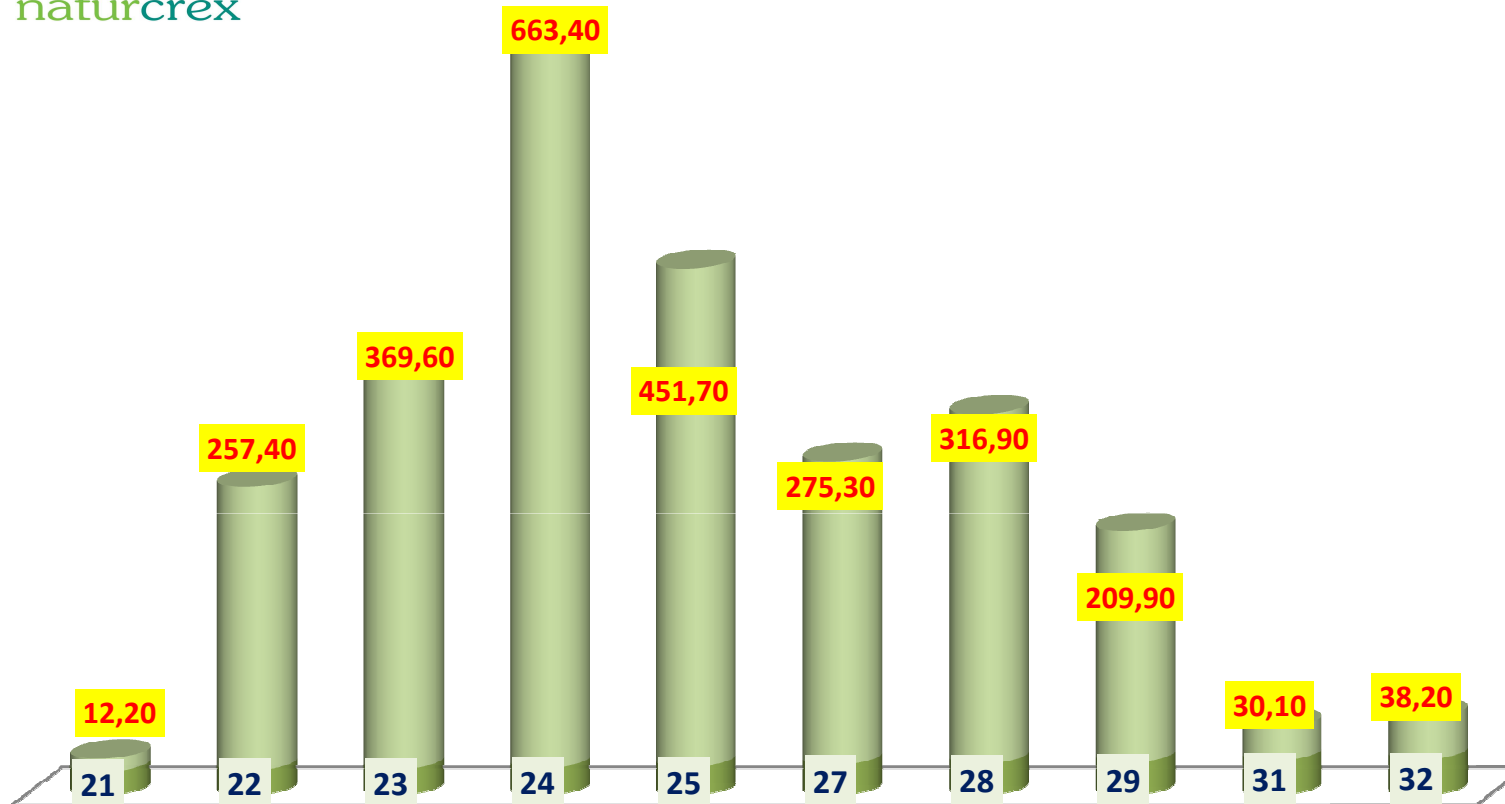

CIRUELA NEGRA 2018 - Tm (BLACK PLUM)

Semana 24		Semana 25		Semana 26		Semana 27		Semana 28		Semana 29		Semana 30		Semana 31		Semana 33		Semana 34		Semana 35	
Variedad	Tm	Variedad	Tm	Variedad	Tm	Variedad	Tm	Variedad	Tm	Variedad	Tm	Variedad	Tm	Variedad	Tm	Variedad	Tm	Variedad	Tm	Variedad	Tm
BLACK BEAUTY	83,60	BLACK SPLENDOR	422,50	BLACK AMBER	478,60	DIAMEX	196,80	CRIMSOM GLO	732,80	PRIMETIME	282,50	FRIAR	92,50	ROYAL DIAMOND	23,90	SGPRB728	25,30	BLACK LATE	290,30	ANGELEX	1.188,10

CIRUELA ROJA 2018 - Tm (RED PLUM)

Semana 22		Semana 23		Semana 24		Semana 26		Semana 28		Semana 31		Semana 35	
Variedad	Tm	Variedad	Tm	Variedad	Tm	Variedad	Tm	Variedad	Tm	Variedad	Tm	Variedad	Tm
606	23,60	EARLY QUEEN	121,00	GAIA	32,80	SHOWTIME	14,70	FORTUNA	704,00	LARRY ANN	647,50	LAETITIA	139,30

CIRUELA AMARILLA 2018 - Tm (YELLOW PLUM)

Semana 22		Semana 23		Semana 25		Semana 27		Semana 28		Semana 29		Semana 30		Semana 31		Semana 33	
Variedad	Tm	Variedad	Tm	Variedad	Tm	Variedad	Tm	Variedad	Tm	Variedad	Tm	Variedad	Tm	Variedad	Tm	Variedad	Tm
HONEY MOON	7,00	HONEY STAR	67,90	GOLDEN JAPAN	101,90	CLAUDIA OULLINS	5,10	SUN KISS	30,90	KELSEY	32,00	GOLDEN GLOBE	291,10	TC SUN	59,30	SUN GOLD	153,30

NECTARINA AMARILLA 2018 - Tm (YELLOW NECTARINE)

Semana 21		Semana 22		Semana 23		Semana 24		Semana 25		Semana 27		Semana 28		Semana 29		Semana 31		Semana 32	
Variedad	Tm	Variedad	Tm	Variedad	Tm	Variedad	Tm	Variedad	Tm	Variedad	Tm	Variedad	Tm	Variedad	Tm	Variedad	Tm	Variedad	Tm
N2-92 (GARTELLA)	12,20	FRESH QUEEN	257,40	NECTAPRIMA	369,60	R8 (GAROFIA)	663,40	BIG TOP	451,70	R28 (GARDETA)	275,30	R48 LUCIANA	316,90	EXTREME DELIGHT	209,90	EXTREME CANDY	30,10	RED JIM	38,20